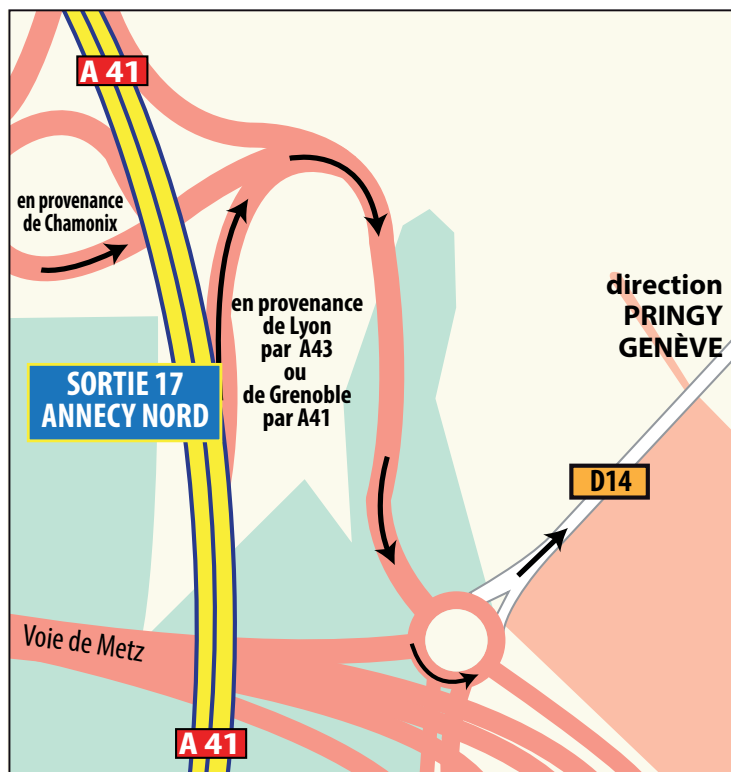

ANNECY ARVE EXPERTISE

A.A.E.

ANALYSES - ÉVALUATIONS - CONSEILS
en BIENS et DROITS IMMOBILIERS - FONDS INDUSTRIELS et COMMERCIAUX
FRANCK MINETTI

PLAN D'ACCÈS AU CABINET DE PRINGY

- À la sortie de l'autoroute A41 (SORTIE 17- ANNECY NORD) prendre la direction **PRINGY-GENÈVE**.

- Dans PRINGY, aux feux tricolores, prendre à gauche sur 800 m, prendre la direction **CRUSEILLES - GENÈVE**.

- À la sortie de PRINGY, prendre à gauche la route de **PROMERY** direction **FERRIÈRES** Et **ZAE de PRÉ MAIRY**

- Puis suivre la direction **CHAMBRE DES NOTAIRES** et ensuite **FIDEXPERT** dont nous partageons les bâtiments.

Pour les GPS, indiquer ROUTE DU VIÉRAN à PRINGY (ne pas indiquer allée ou route ou rue des Cart!)